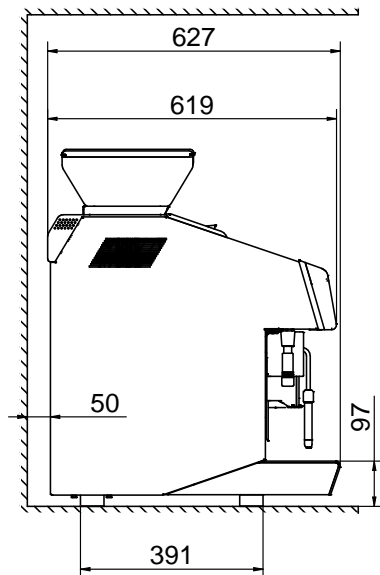

Avant

Côté

Électrique

Voltage :

602559 (TANGOACEMT) 400 V/3N ph/50 Hz

Puissance de raccordement 5.2 kW

Informations générales

Largeur extérieure 448 mm

Profondeur extérieure 627 mm

Hauteur extérieure 846 mm

Poids net : 91 kg

[NOT TRANSLATED]

Consommation de courant: 7.5 Amps

Accessoires en option

- Set petit déjeuner / hotel TANGO PNC 871022 ☐
- Evacuation de café moulu PNC 871023 ☐