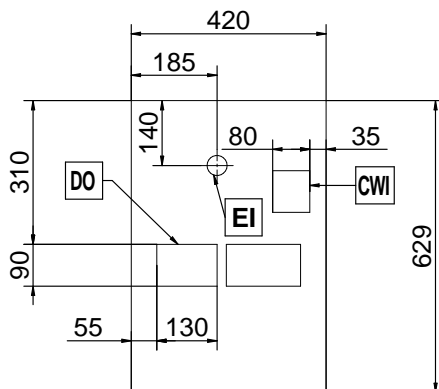

Dessus

Électrique

Voltage :

602559 (TANGOACEMT) 400 V/3N ph/50 Hz

Puissance de raccordement 5.2 kW

Informations générales

Largeur extérieure 448 mm

Profondeur extérieure 627 mm

Hauteur extérieure 846 mm

Poids net : 91 kg

[NOT TRANSLATED]

Consommation de courant: 7.5 Amps

Accessoires en option

- Set petit déjeuner / hotel TANGO PNC 871022 ☐
- Evacuation de café moulu PNC 871023 ☐