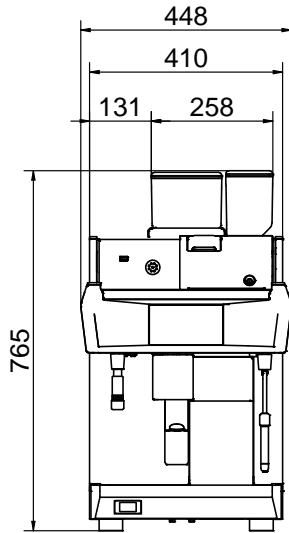

Avant

Côté

Électrique

Voltage :

602559 (TANGOACEMT) 400 V/3N ph/50 Hz

Puissance de raccordement 5.2 kW

Informations générales

Largeur extérieure 448 mm

Profondeur extérieure 627 mm

Hauteur extérieure 846 mm

Poids net : 91 kg

[NOT TRANSLATED]

Consommation de courant: 7.5 Amps

Accessoires en option

- Set petit déjeuner / hotel TANGO PNC 871022 ☐
- Evacuation de café moulu PNC 871023 ☐